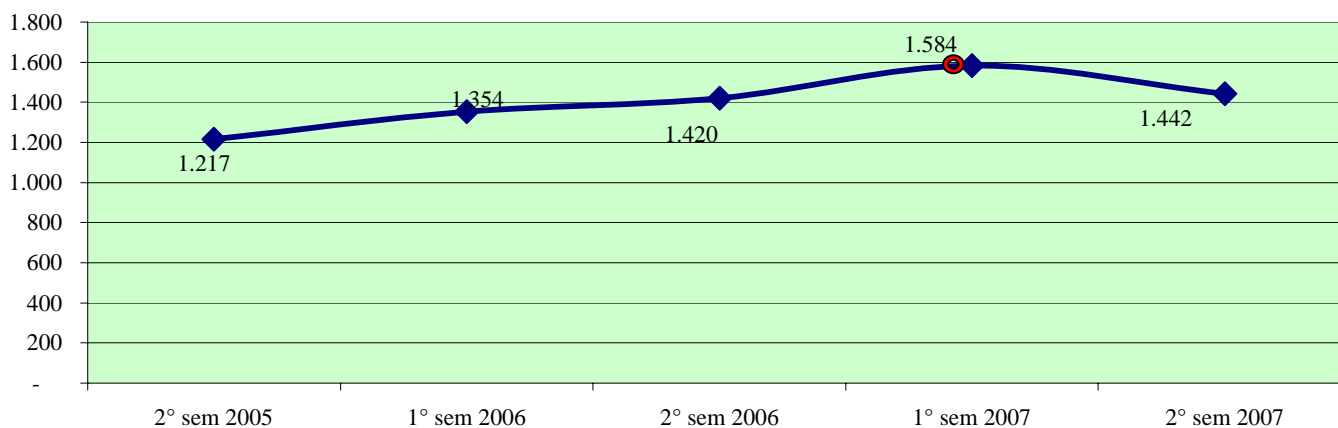

ROMA - Patto per la sicurezza stipulato il 18 maggio 2007

Andamento semestrale della criminalità e dell'azione di contrasto dal 2° semestre 2005 al 2° semestre 2007

Fonte dati SDI-SSD (cosolidati per gli anni 2005-2006, operativi per l'anno 2007)
aggiornamento 18 febbraio 2008

TOTALE GENERALE DEI DELITTI

OMICIDI VOLONTARI CONSUMATI

Anno 2007: fonte DCPC

LESIONI DOLOSE

ROMA - Patto per la sicurezza stipulato il 18 maggio 2007

Andamento semestrale della criminalità e dell'azione di contrasto dal 2° semestre 2005 al 2° semestre 2007

VIOLENZE SESSUALI

TOTALE FURTI

Furto con strappo

ROMA - Patto per la sicurezza stipulato il 18 maggio 2007

Andamento semestrale della criminalità e dell'azione di contrasto dal 2° semestre 2005 al 2° semestre 2007