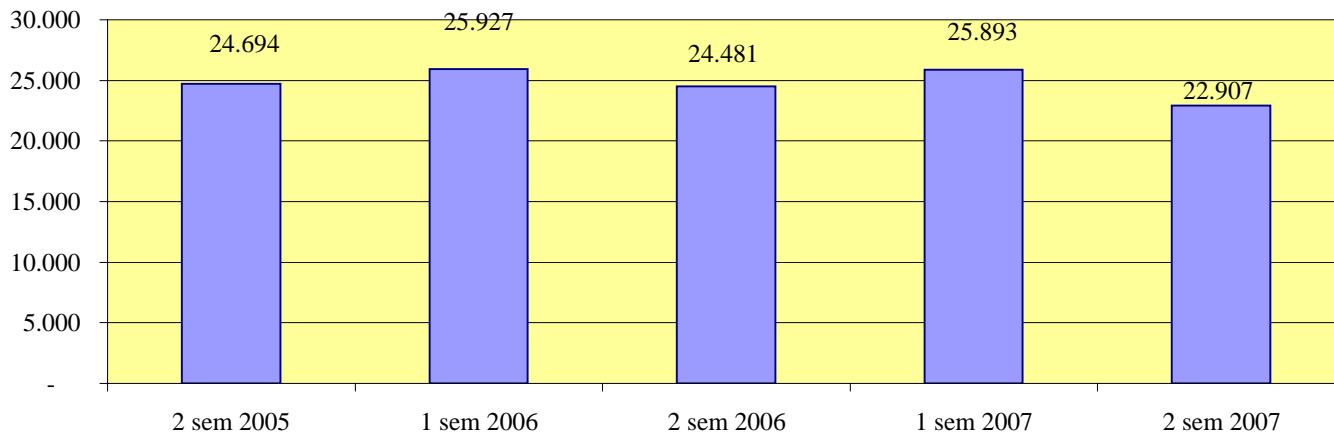

ESTORSIONI

STUPEFACENTI

ROMA - Patto per la sicurezza stipulato il 18 maggio 2007

Andamento semestrale della criminalità e dell'azione di contrasto dal 2° semestre 2005 al 2° semestre 2007

TOTALE PERSONE DENUNCIATE/ARRESTATE