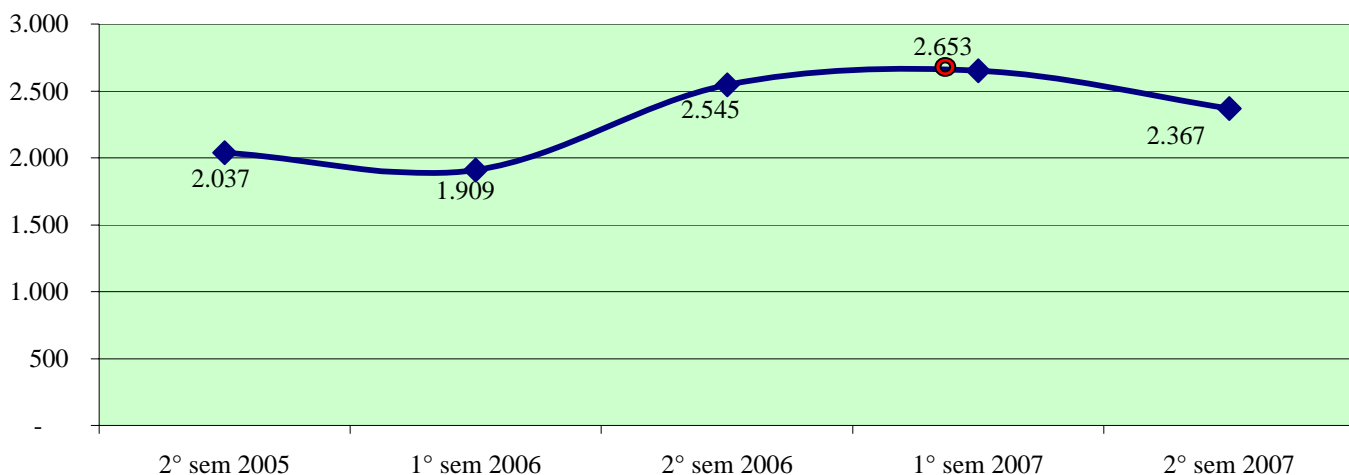

ROMA - Patto per la sicurezza stipulato il 18 maggio 2007

Andamento semestrale della criminalità e dell'azione di contrasto dal 2° semestre 2005 al 2° semestre 2007

Fonte dati SDI-SSD (cosolidati per gli anni 2005-2006, operativi per l'anno 2007)
aggiornamento 18 febbraio 2008

TOTALE GENERALE DEI DELITTI

OMICIDI VOLONTARI CONSUMATI

Anno 2007: fonte DCPC

LESIONI DOLOSE

ROMA - Patto per la sicurezza stipulato il 18 maggio 2007

Andamento semestrale della criminalità e dell'azione di contrasto dal 2° semestre 2005 al 2° semestre 2007

VIOLENZE SESSUALI

TOTALE FURTI

Furto con strappo

ROMA - Patto per la sicurezza stipulato il 18 maggio 2007

Andamento semestrale della criminalità e dell'azione di contrasto dal 2° semestre 2005 al 2° semestre 2007

Furto con destrezza

Furti in abitazione

TOTALE RAPINE

ROMA - Patto per la sicurezza stipulato il 18 maggio 2007

Andamento semestrale della criminalità e dell'azione di contrasto dal 2° semestre 2005 al 2° semestre 2007