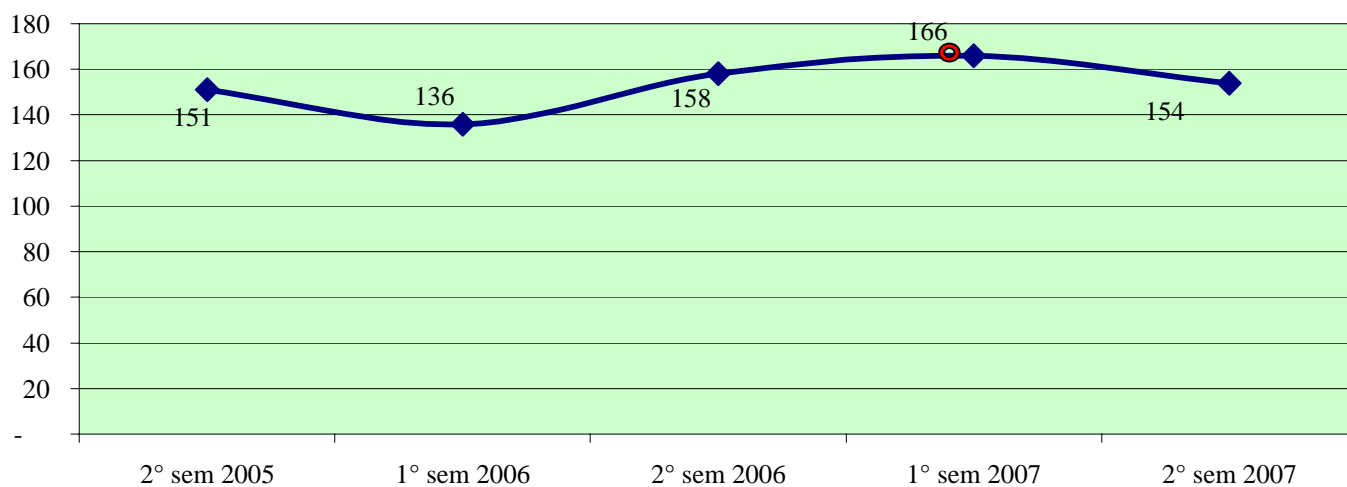

ROMA - Patto per la sicurezza stipulato il 18 maggio 2007

Andamento semestrale della criminalità e dell'azione di contrasto dal 2° semestre 2005 al 2° semestre 2007

Fonte dati SDI-SSD (cosolidati per gli anni 2005-2006, operativi per l'anno 2007)
aggiornamento 18 febbraio 2008

TOTALE GENERALE DEI DELITTI

OMICIDI VOLONTARI CONSUMATI

Anno 2007: fonte DCPC

LESIONI DOLOSE

ROMA - Patto per la sicurezza stipulato il 18 maggio 2007

Andamento semestrale della criminalità e dell'azione di contrasto dal 2° semestre 2005 al 2° semestre 2007

VIOLENZE SESSUALI

TOTALE FURTI

Furto con strappo

ROMA - Patto per la sicurezza stipulato il 18 maggio 2007

Andamento semestrale della criminalità e dell'azione di contrasto dal 2° semestre 2005 al 2° semestre 2007