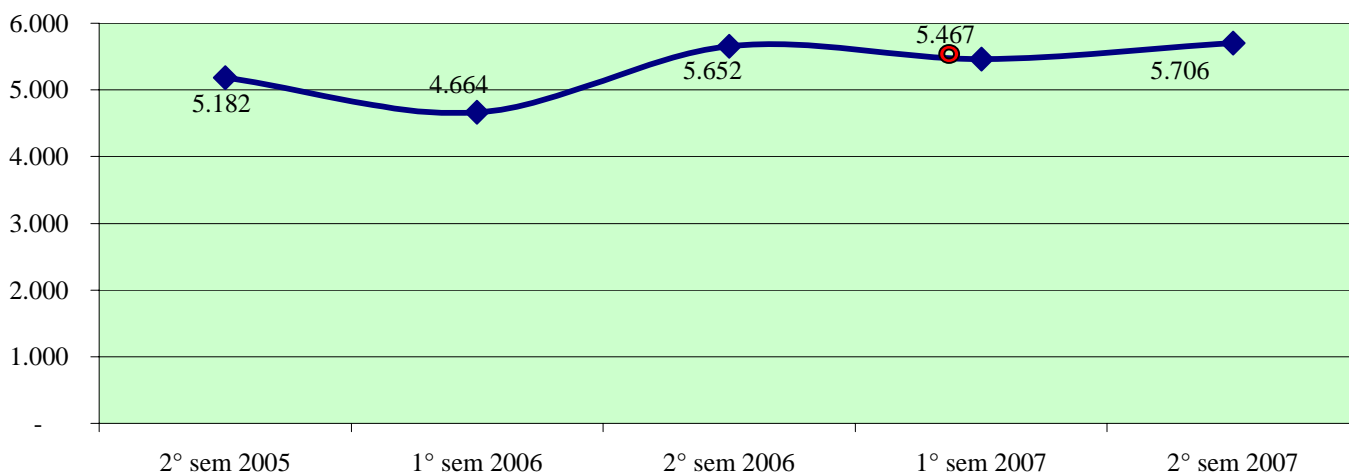

ROMA - Patto per la sicurezza stipulato il 18 maggio 2007

Andamento semestrale della criminalità e dell'azione di contrasto dal 2° semestre 2005 al 2° semestre 2007

Fonte dati SDI-SSD (cosolidati per gli anni 2005-2006, operativi per l'anno 2007)
aggiornamento 18 febbraio 2008

TOTALE GENERALE DEI DELITTI

OMICIDI VOLONTARI CONSUMATI

Anno 2007: fonte DCPC

LESIONI DOLOSE

ROMA - Patto per la sicurezza stipulato il 18 maggio 2007

Andamento semestrale della criminalità e dell'azione di contrasto dal 2° semestre 2005 al 2° semestre 2007

VIOLENZE SESSUALI

TOTALE FURTI

Furto con strappo

ROMA - Patto per la sicurezza stipulato il 18 maggio 2007

Andamento semestrale della criminalità e dell'azione di contrasto dal 2° semestre 2005 al 2° semestre 2007

Furto con destrezza

Furti in abitazione

TOTALE RAPINE

ROMA - Patto per la sicurezza stipulato il 18 maggio 2007

Andamento semestrale della criminalità e dell'azione di contrasto dal 2° semestre 2005 al 2° semestre 2007