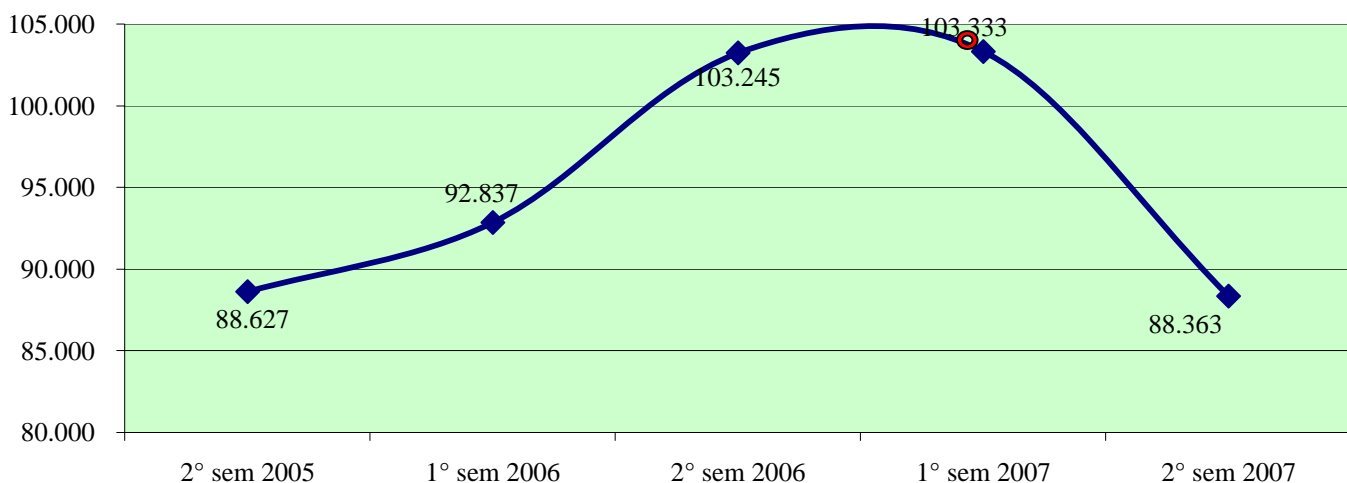

ROMA - Patto per la sicurezza stipulato il 18 maggio 2007

Andamento semestrale della criminalità e dell'azione di contrasto dal 2° semestre 2005 al 2° semestre 2007

Fonte dati SDI-SSD (cosolidati per gli anni 2005-2006, operativi per l'anno 2007)
aggiornamento 18 febbraio 2008

TOTALE GENERALE DEI DELITTI

OMICIDI VOLONTARI CONSUMATI

Anno 2007: fonte DCPC

LESIONI DOLOSE

ROMA - Patto per la sicurezza stipulato il 18 maggio 2007

Andamento semestrale della criminalità e dell'azione di contrasto dal 2° semestre 2005 al 2° semestre 2007

VIOLENZE SESSUALI

TOTALE FURTI

Furto con strappo

ROMA - Patto per la sicurezza stipulato il 18 maggio 2007

Andamento semestrale della criminalità e dell'azione di contrasto dal 2° semestre 2005 al 2° semestre 2007