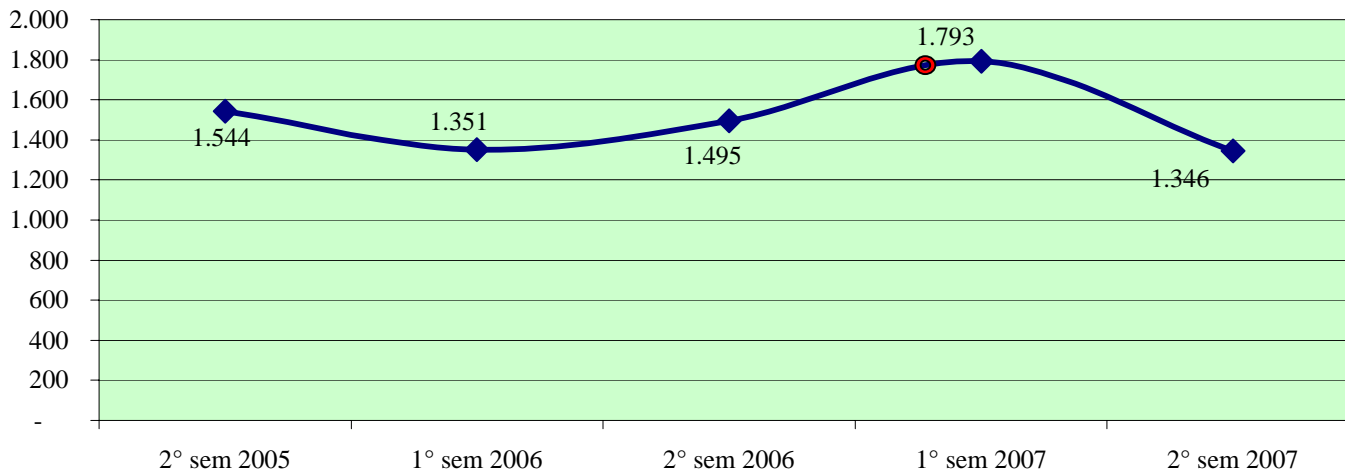

Rapine in pubblica via

ROMA - Patto per la sicurezza stipulato il 18 maggio 2007

Andamento semestrale della criminalità e dell'azione di contrasto dal 2° semestre 2005 al 2° semestre 2007

DANNEGGIAMENTO ed INCENDI DOLOSI

ESTORSIONI

STUPEFACENTI

ROMA - Patto per la sicurezza stipulato il 18 maggio 2007

Andamento semestrale della criminalità e dell'azione di contrasto dal 2° semestre 2005 al 2° semestre 2007

TOTALE PERSONE DENUNCIATE/ARRESTATE