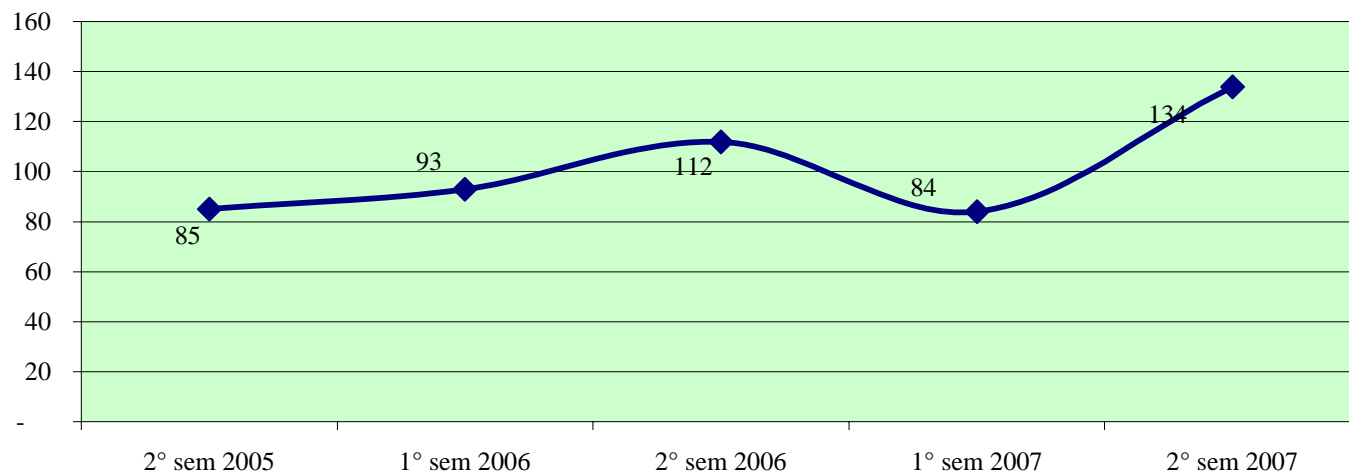

ROMA - Patto per la sicurezza stipulato il 18 maggio 2007

Andamento semestrale della criminalità e dell'azione di contrasto dal 2° semestre 2005 al 2° semestre 2007

Rapine in banca