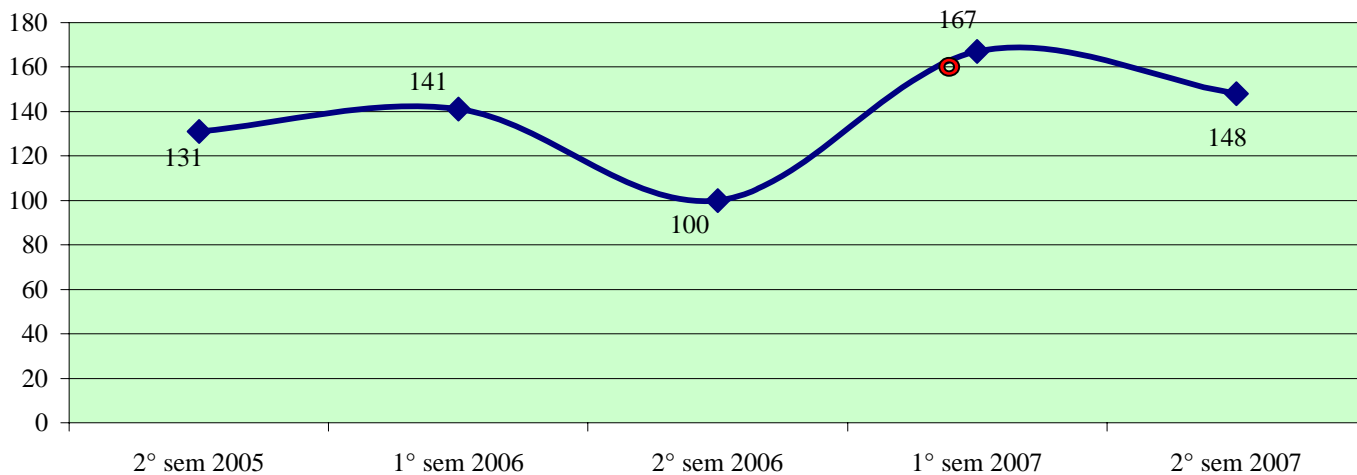

ESTORSIONI

STUPEFACENTI

ROMA - Patto per la sicurezza stipulato il 18 maggio 2007

Andamento semestrale della criminalità e dell'azione di contrasto dal 2° semestre 2005 al 2° semestre 2007

TOTALE PERSONE DENUNCIATE/ARRESTATE