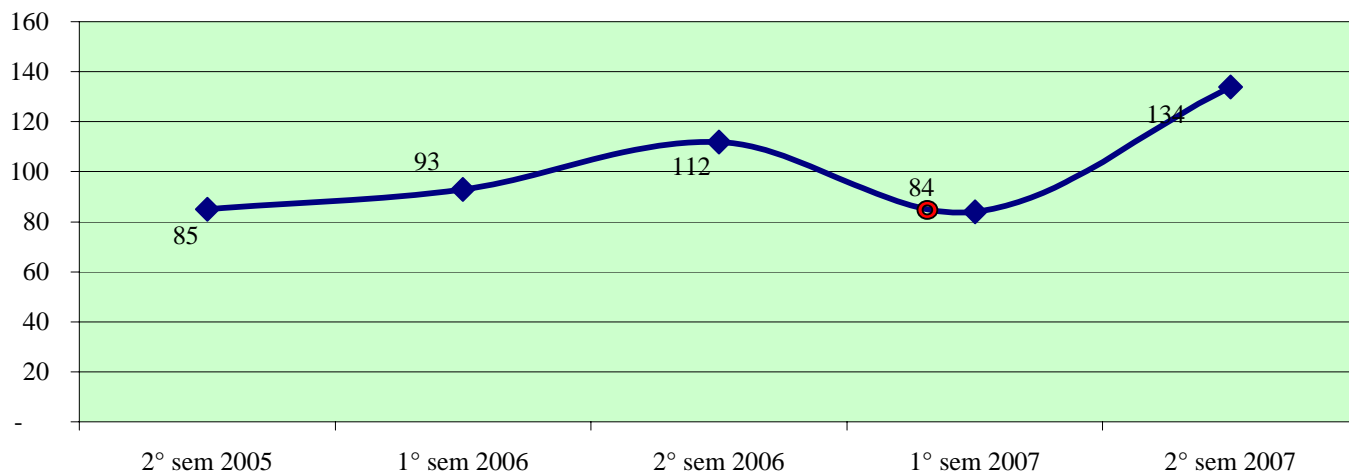

Furto con destrezza

Furti in abitazione

TOTALE RAPINE

ROMA - Patto per la sicurezza stipulato il 18 maggio 2007

Andamento semestrale della criminalità e dell'azione di contrasto dal 2° semestre 2005 al 2° semestre 2007

Rapine in banca

ROMA - Patto per la sicurezza stipulato il 18 maggio 2007

Andamento semestrale della criminalità e dell'azione di contrasto dal 2° semestre 2005 al 2° semestre 2007

Rapine in banca

Rapine in abitazione