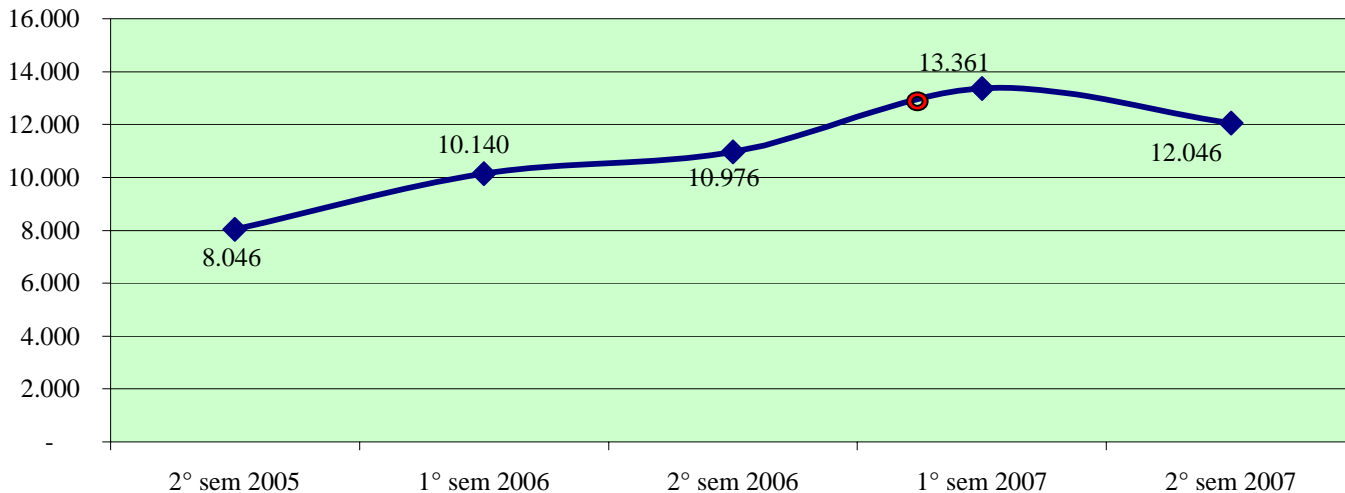

Rapine in pubblica via

ROMA - Patto per la sicurezza stipulato il 18 maggio 2007

Andamento semestrale della criminalità e dell'azione di contrasto dal 2° semestre 2005 al 2° semestre 2007

DANNEGGIAMENTO ed INCENDI DOLOSI

ESTORSIONI

STUPEFACENTI

ROMA - Patto per la sicurezza stipulato il 18 maggio 2007

Andamento semestrale della criminalità e dell'azione di contrasto dal 2° semestre 2005 al 2° semestre 2007

TOTALE PERSONE DENUNCIATE/ARRESTATE