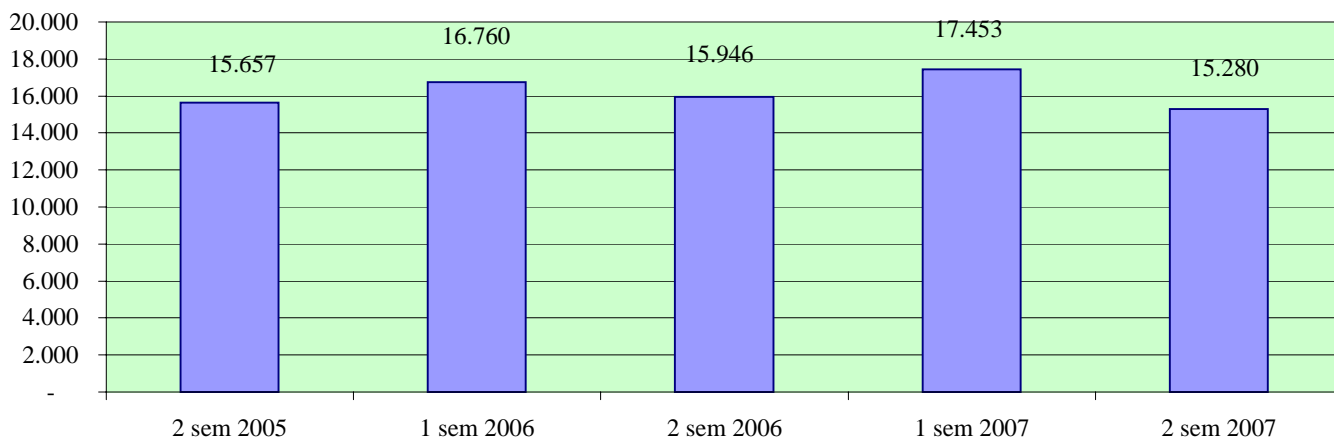

Persone denunciate