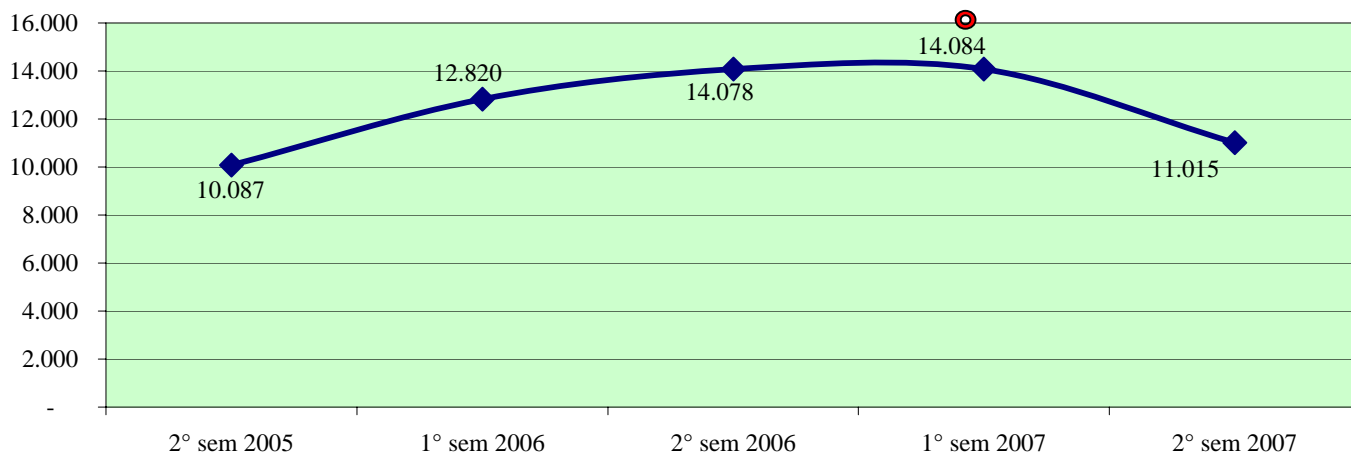

ROMA - Patto per la sicurezza stipulato il 18 maggio 2007

Andamento semestrale della criminalità e dell'azione di contrasto dal 2° semestre 2005 al 2° semestre 2007

Fonte dati SDI-SSD (cosolidati per gli anni 2005-2006, operativi per l'anno 2007)
aggiornamento 18 febbraio 2008

TOTALE GENERALE DEI DELITTI

OMICIDI VOLONTARI CONSUMATI

Anno 2007: fonte DCPC

LESIONI DOLOSE

ROMA - Patto per la sicurezza stipulato il 18 maggio 2007

Andamento semestrale della criminalità e dell'azione di contrasto dal 2° semestre 2005 al 2° semestre 2007

VIOLENZE SESSUALI

TOTALE FURTI

Furto con strappo

ROMA - Patto per la sicurezza stipulato il 18 maggio 2007

Andamento semestrale della criminalità e dell'azione di contrasto dal 2° semestre 2005 al 2° semestre 2007

Furto con destrezza

Furti in abitazione

TOTALE RAPINE

ROMA - Patto per la sicurezza stipulato il 18 maggio 2007

Andamento semestrale della criminalità e dell'azione di contrasto dal 2° semestre 2005 al 2° semestre 2007