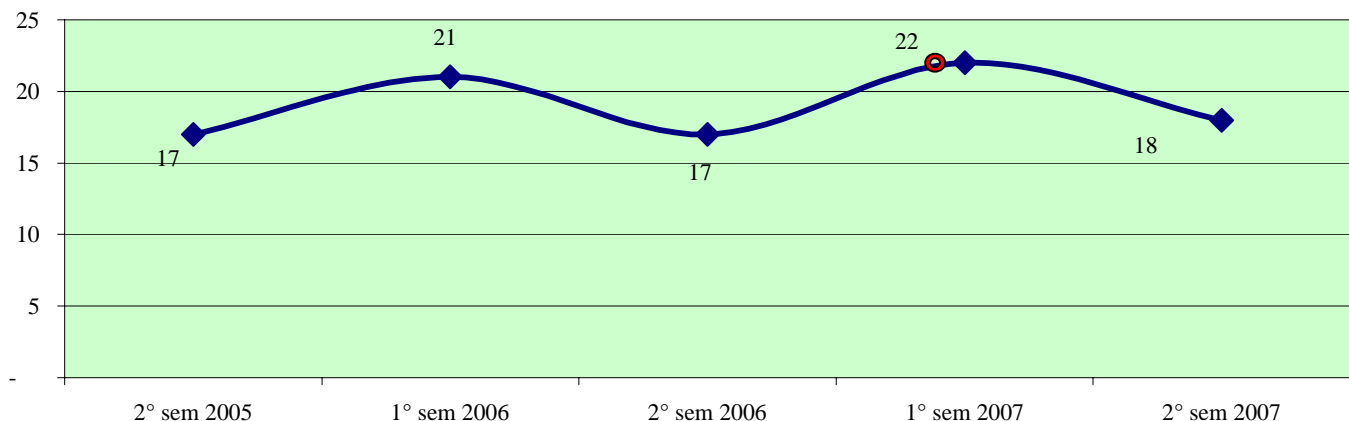

ROMA - Patto per la sicurezza stipulato il 18 maggio 2007

Andamento semestrale della criminalità e dell'azione di contrasto dal 2° semestre 2005 al 2° semestre 2007

Fonte dati SDI-SSD (cosolidati per gli anni 2005-2006, operativi per l'anno 2007)
aggiornamento 18 febbraio 2008

TOTALE GENERALE DEI DELITTI

OMICIDI VOLONTARI CONSUMATI

Anno 2007: fonte DCPC

LESIONI DOLOSE

ROMA - Patto per la sicurezza stipulato il 18 maggio 2007

Andamento semestrale della criminalità e dell'azione di contrasto dal 2° semestre 2005 al 2° semestre 2007

VIOLENZE SESSUALI

TOTALE FURTI

Furto con strappo

ROMA - Patto per la sicurezza stipulato il 18 maggio 2007

Andamento semestrale della criminalità e dell'azione di contrasto dal 2° semestre 2005 al 2° semestre 2007