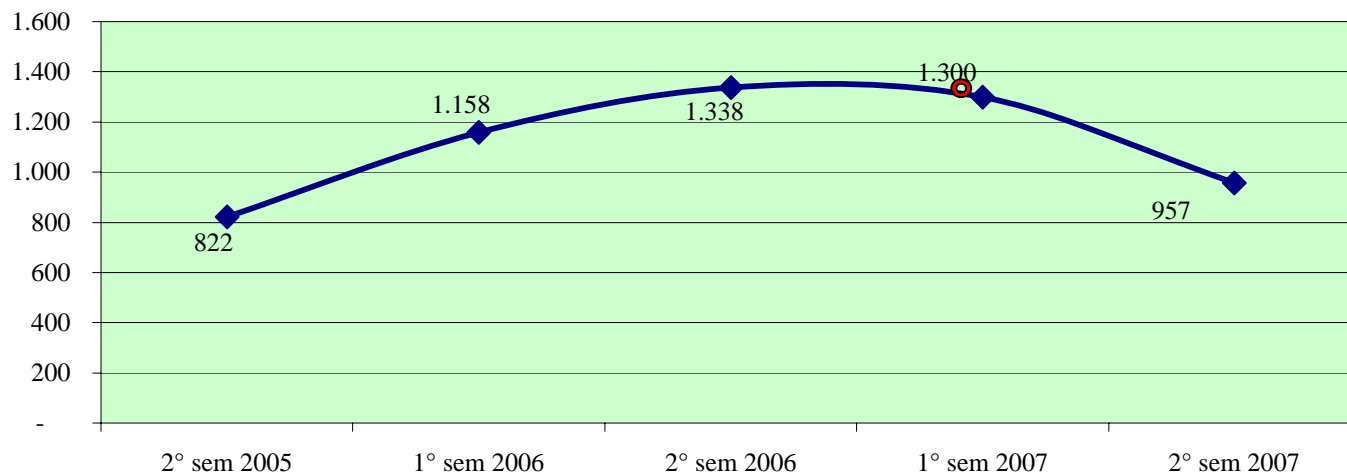

ROMA - Patto per la sicurezza stipulato il 18 maggio 2007

Andamento semestrale della criminalità e dell'azione di contrasto dal 2° semestre 2005 al 2° semestre 2007

Fonte dati SDI-SSD (cosolidati per gli anni 2005-2006, operativi per l'anno 2007)
aggiornamento 18 febbraio 2008

TOTALE GENERALE DEI DELITTI

OMICIDI VOLONTARI CONSUMATI

Anno 2007: fonte DCPC

LESIONI DOLOSE

ROMA - Patto per la sicurezza stipulato il 18 maggio 2007

Andamento semestrale della criminalità e dell'azione di contrasto dal 2° semestre 2005 al 2° semestre 2007

VIOLENZE SESSUALI

TOTALE FURTI

Furto con strappo

ROMA - Patto per la sicurezza stipulato il 18 maggio 2007

Andamento semestrale della criminalità e dell'azione di contrasto dal 2° semestre 2005 al 2° semestre 2007