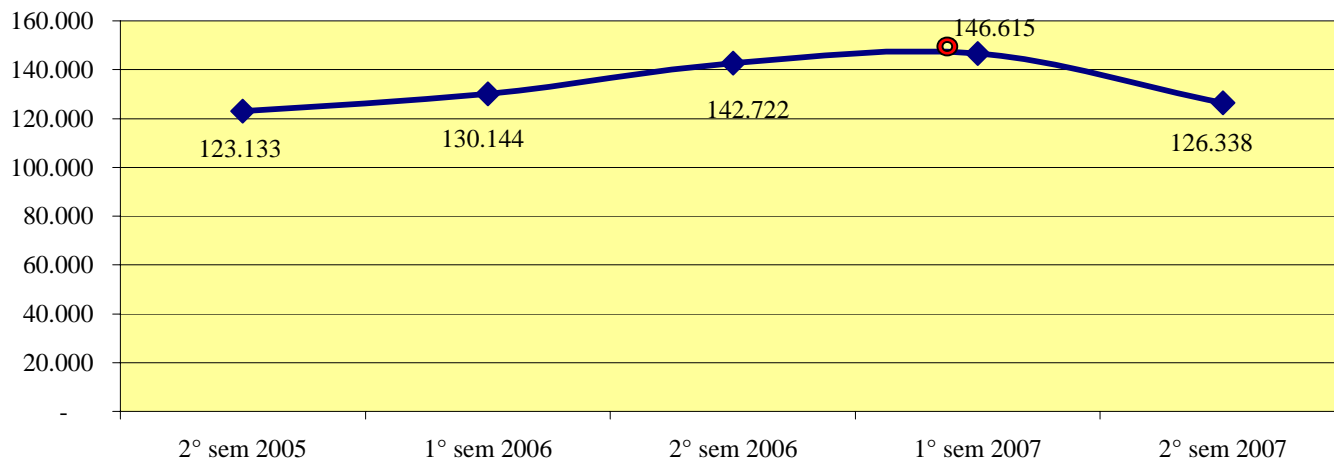

ROMA - Patto per la sicurezza stipulato il 18 maggio 2007

Andamento semestrale della criminalità e dell'azione di contrasto dal 2° semestre 2005 al 2° semestre 2007

Fonte dati SDI-SSD (cosolidati per gli anni 2005-2006, operativi per l'anno 2007)
aggiornamento 18 febbraio 2008

TOTALE GENERALE DEI DELITTI

OMICIDI VOLONTARI CONSUMATI

Anno 2007: fonte DCPC

LESIONI DOLOSE

ROMA - Patto per la sicurezza stipulato il 18 maggio 2007

Andamento semestrale della criminalità e dell'azione di contrasto dal 2° semestre 2005 al 2° semestre 2007

VIOLENZE SESSUALI

TOTALE FURTI

Furto con strappo

ROMA - Patto per la sicurezza stipulato il 18 maggio 2007

Andamento semestrale della criminalità e dell'azione di contrasto dal 2° semestre 2005 al 2° semestre 2007