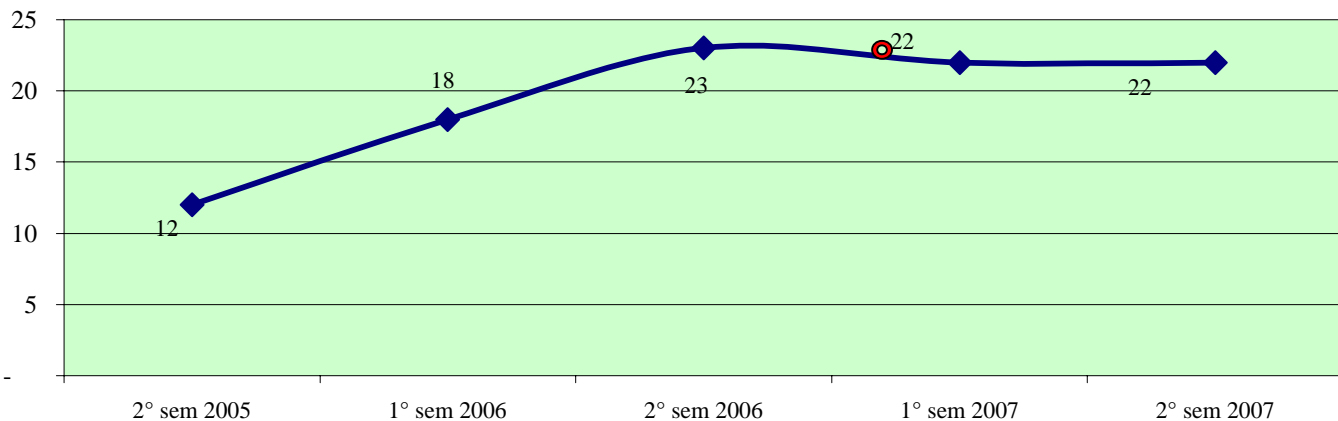

**Andamento semestrale della criminalità e dell'azione di contrasto  
dal 2° semestre 2005 al 2° semestre 2007**

Fonte dati SDI-SSD (cosolidati per gli anni 2005-2006, operativi per l'anno 2007)  
aggiornamento 18 febbraio 2008

**TOTALE GENERALE DEI DELITTI**

**OMICIDI VOLONTARI CONSUMATI**

Anno 2007: fonte DCPC

**LESIONI DOLOSE**

**Andamento semestrale della criminalità e dell'azione di contrasto  
dal 2° semestre 2005 al 2° semestre 2007**