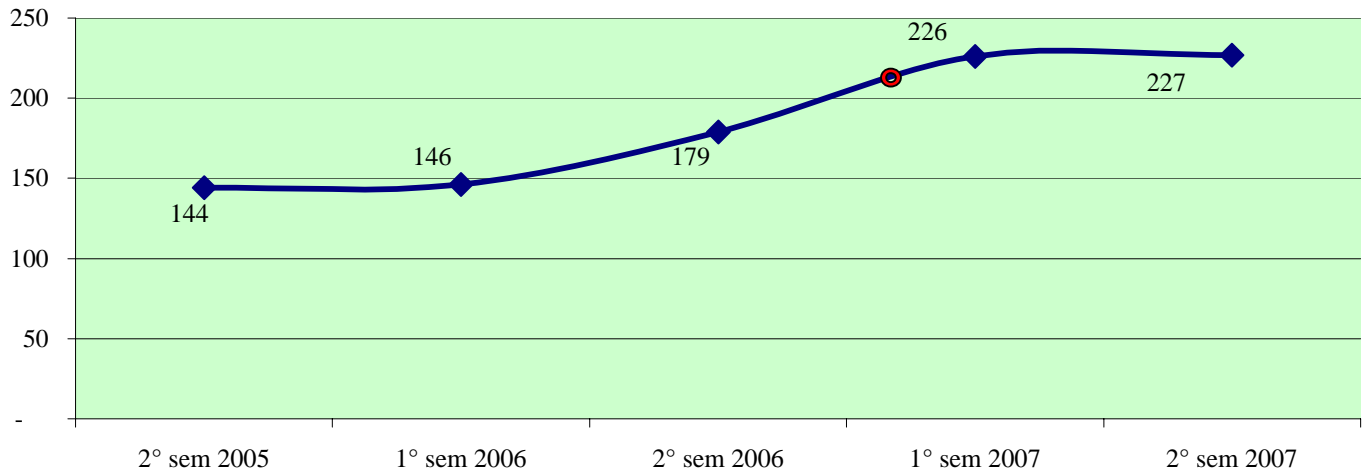

Andamento semestrale della criminalità e dell'azione di contrasto dal 2° semestre 2005 al 2° semestre 2007

Rapine in banca