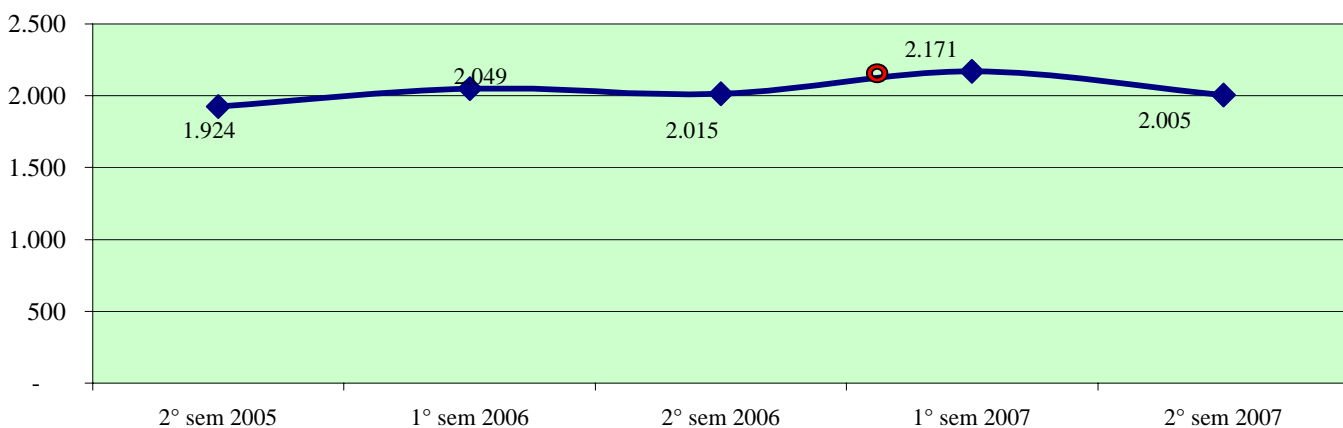

**Andamento semestrale della criminalità e dell'azione di contrasto  
dal 2° semestre 2005 al 2° semestre 2007**

Fonte dati SDI-SSD (cosolidati per gli anni 2005-2006, operativi per l'anno 2007)  
aggiornamento 18 febbraio 2008

**TOTALE GENERALE DEI DELITTI**

**OMICIDI VOLONTARI CONSUMATI**

Anno 2007: fonte DCPC

**LESIONI DOLOSE**

**Andamento semestrale della criminalità e dell'azione di contrasto  
dal 2° semestre 2005 al 2° semestre 2007**

**VIOLENZE SESSUALI**

**TOTALE FURTI**

**Furto con strappo**

**Andamento semestrale della criminalità e dell'azione di contrasto  
dal 2° semestre 2005 al 2° semestre 2007**

**Furto con destrezza**

**Furti in abitazione**