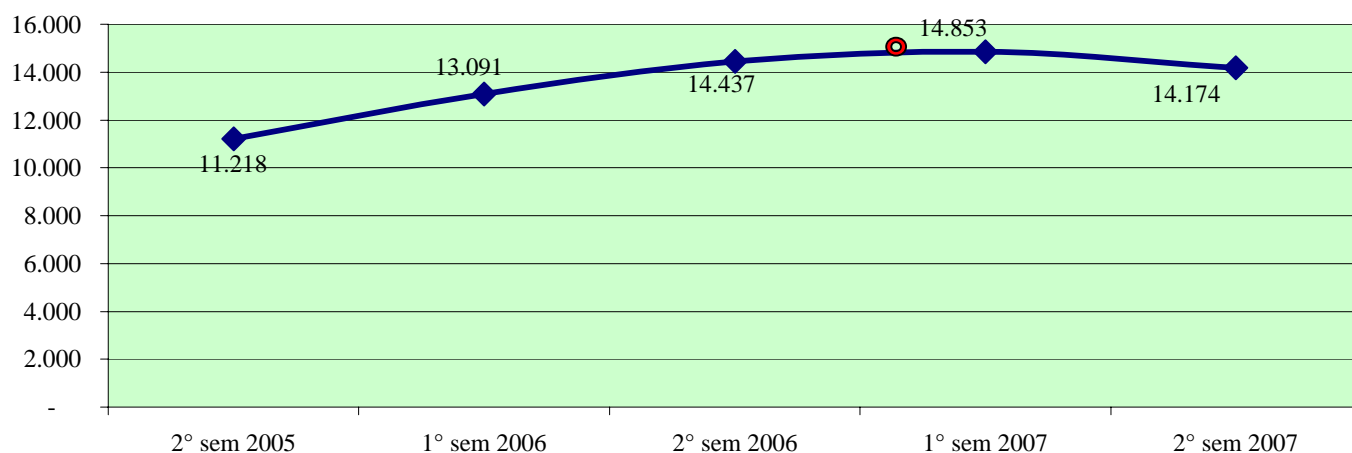

**Andamento semestrale della criminalità e dell'azione di contrasto  
dal 2° semestre 2005 al 2° semestre 2007**

Fonte dati SDI-SSD (cosolidati per gli anni 2005-2006, operativi per l'anno 2007)  
aggiornamento 18 febbraio 2008

**TOTALE GENERALE DEI DELITTI**

**OMICIDI VOLONTARI CONSUMATI**

Anno 2007: fonte DCPC

**LESIONI DOLOSE**

**Andamento semestrale della criminalità e dell'azione di contrasto  
dal 2° semestre 2005 al 2° semestre 2007**

**VIOLENZE SESSUALI**

**TOTALE FURTI**

**Furto con strappo**

**Andamento semestrale della criminalità e dell'azione di contrasto  
dal 2° semestre 2005 al 2° semestre 2007**

**Furto con destrezza**

**Furti in abitazione**

**TOTALE RAPINE**

**Andamento semestrale della criminalità e dell'azione di contrasto  
dal 2° semestre 2005 al 2° semestre 2007**

**Rapine in banca**

**Andamento semestrale della criminalità e dell'azione di contrasto dal 2° semestre 2005 al 2° semestre 2007**