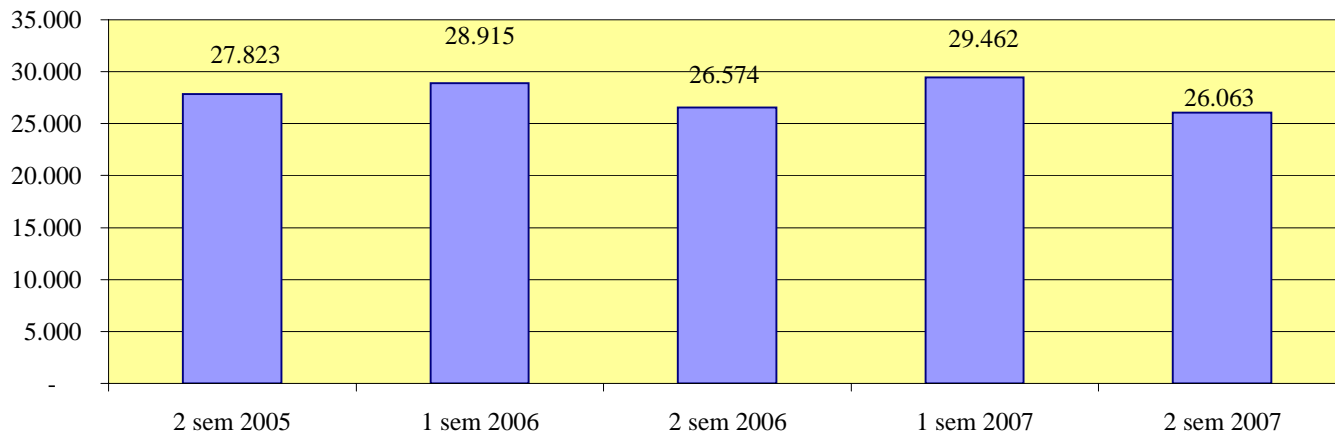

**Andamento semestrale della criminalità e dell'azione di contrasto  
dal 2° semestre 2005 al 2° semestre 2007**

Fonte dati SDI-SSD (cosolidati per gli anni 2005-2006, operativi per l'anno 2007)  
aggiornamento 18 febbraio 2008

**ESTORSIONI**

**STUPEFACENTI**

**- Patto per la sicurezza stipulato il 18 maggio 2007**

**Andamento semestrale della criminalità e dell'azione di contrasto  
dal 2° semestre 2005 al 2° semestre 2007**

**TOTALE PERSONE DENUNCIATE/ARRESTATE**

**Persone denunciate**

**Persone arrestate**