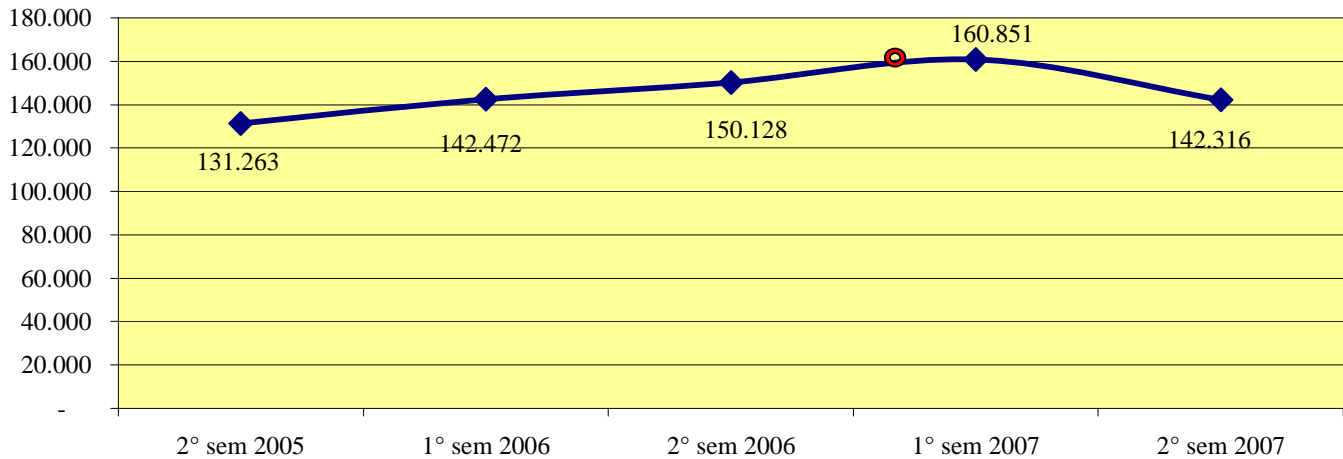

**Andamento semestrale della criminalità e dell'azione di contrasto  
dal 2° semestre 2005 al 2° semestre 2007**

Fonte dati SDI-SSD (cosolidati per gli anni 2005-2006, operativi per l'anno 2007)  
aggiornamento 18 febbraio 2008

**TOTALE GENERALE DEI DELITTI**

**OMICIDI VOLONTARI CONSUMATI**

Anno 2007: fonte DCPC

**LESIONI DOLOSE**

**Andamento semestrale della criminalità e dell'azione di contrasto  
dal 2° semestre 2005 al 2° semestre 2007**