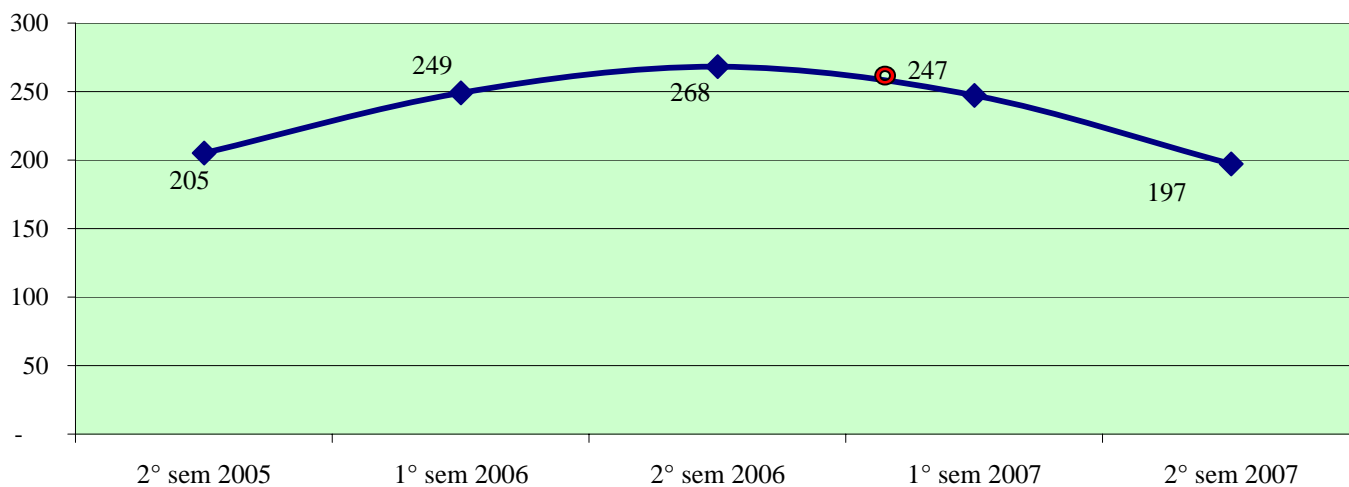

**Andamento semestrale della criminalità e dell'azione di contrasto  
dal 2° semestre 2005 al 2° semestre 2007**

Fonte dati SDI-SSD (cosolidati per gli anni 2005-2006, operativi per l'anno 2007)  
aggiornamento 18 febbraio 2008

**TOTALE GENERALE DEI DELITTI**

**OMICIDI VOLONTARI CONSUMATI**

Anno 2007: fonte DCPC

**LESIONI DOLOSE**

**Andamento semestrale della criminalità e dell'azione di contrasto  
dal 2° semestre 2005 al 2° semestre 2007**

**VIOLENZE SESSUALI**

**TOTALE FURTI**

**Furto con strappo**

**Andamento semestrale della criminalità e dell'azione di contrasto  
dal 2° semestre 2005 al 2° semestre 2007**

**Furto con destrezza**

**Furti in abitazione**