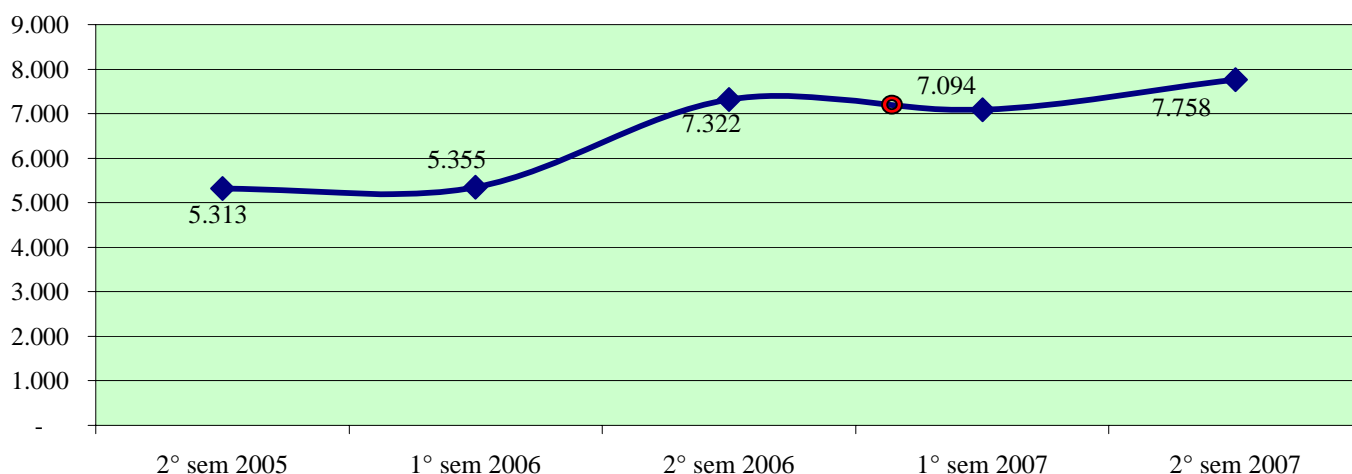

**Andamento semestrale della criminalità e dell'azione di contrasto  
dal 2° semestre 2005 al 2° semestre 2007**

Fonte dati SDI-SSD (cosolidati per gli anni 2005-2006, operativi per l'anno 2007)  
aggiornamento 18 febbraio 2008

**TOTALE GENERALE DEI DELITTI**

**OMICIDI VOLONTARI CONSUMATI**

Anno 2007: fonte DCPC

**LESIONI DOLOSE**

**Andamento semestrale della criminalità e dell'azione di contrasto  
dal 2° semestre 2005 al 2° semestre 2007**

**VIOLENZE SESSUALI**

**TOTALE FURTI**

**Furto con strappo**

**Andamento semestrale della criminalità e dell'azione di contrasto  
dal 2° semestre 2005 al 2° semestre 2007**

**Furto con destrezza**

**Furti in abitazione**

**TOTALE RAPINE**

**Andamento semestrale della criminalità e dell'azione di contrasto  
dal 2° semestre 2005 al 2° semestre 2007**

**Rapine in banca**

**Andamento semestrale della criminalità e dell'azione di contrasto dal 2° semestre 2005 al 2° semestre 2007**