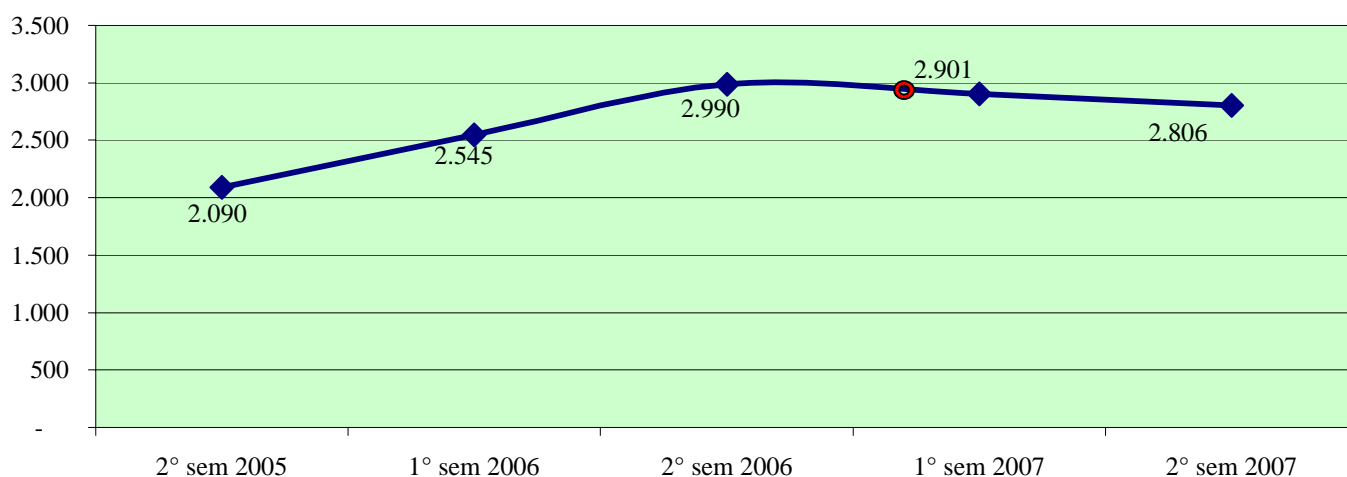

**Andamento semestrale della criminalità e dell'azione di contrasto  
dal 2° semestre 2005 al 2° semestre 2007**

Fonte dati SDI-SSD (cosolidati per gli anni 2005-2006, operativi per l'anno 2007)  
aggiornamento 18 febbraio 2008

**TOTALE GENERALE DEI DELITTI**

**OMICIDI VOLONTARI CONSUMATI**

Anno 2007: fonte DCPC

**LESIONI DOLOSE**

**Andamento semestrale della criminalità e dell'azione di contrasto  
dal 2° semestre 2005 al 2° semestre 2007**

**VIOLENZE SESSUALI**

**TOTALE FURTI**

**Furto con strappo**

**Andamento semestrale della criminalità e dell'azione di contrasto  
dal 2° semestre 2005 al 2° semestre 2007**

**Furto con destrezza**

**Furti in abitazione**

**TOTALE RAPINE**

**Andamento semestrale della criminalità e dell'azione di contrasto  
dal 2° semestre 2005 al 2° semestre 2007**

**Rapine in banca**

**Andamento semestrale della criminalità e dell'azione di contrasto dal 2° semestre 2005 al 2° semestre 2007**