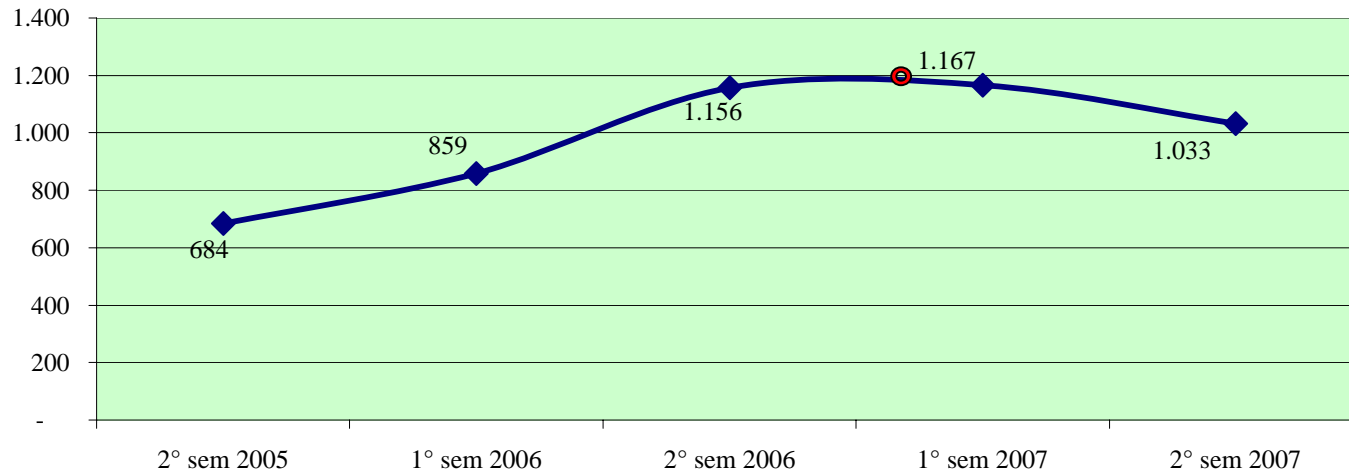

**Andamento semestrale della criminalità e dell'azione di contrasto  
dal 2° semestre 2005 al 2° semestre 2007**

Fonte dati SDI-SSD (cosolidati per gli anni 2005-2006, operativi per l'anno 2007)  
aggiornamento 18 febbraio 2008

**TOTALE GENERALE DEI DELITTI**

**OMICIDI VOLONTARI CONSUMATI**

Anno 2007: fonte DCPC

**LESIONI DOLOSE**

**Andamento semestrale della criminalità e dell'azione di contrasto  
dal 2° semestre 2005 al 2° semestre 2007**

**VIOLENZE SESSUALI**

**TOTALE FURTI**

**Furto con strappo**

**Andamento semestrale della criminalità e dell'azione di contrasto  
dal 2° semestre 2005 al 2° semestre 2007**

**Furto con destrezza**

**Furti in abitazione**