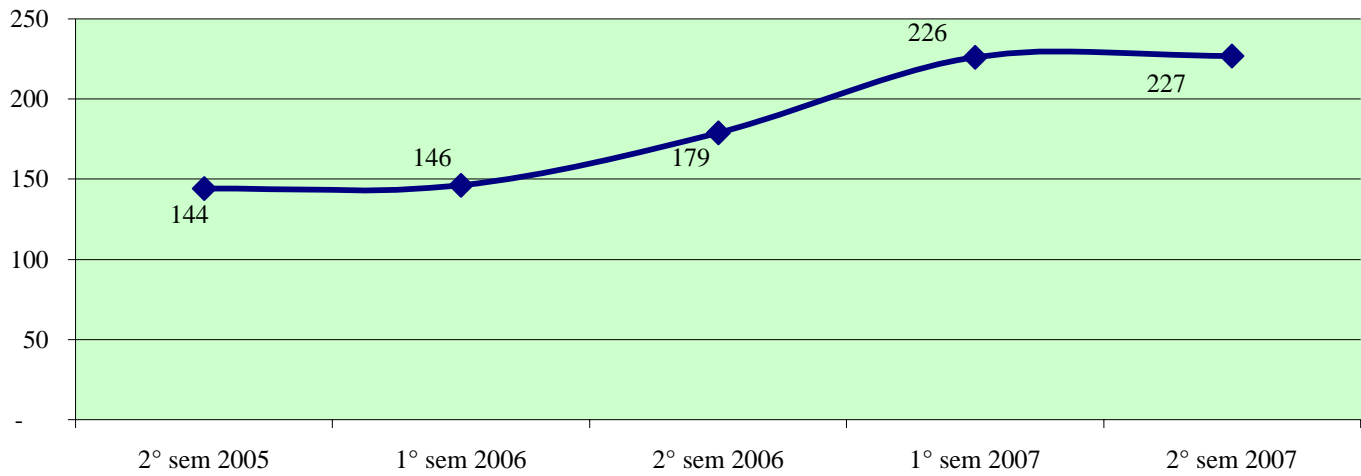

**Andamento semestrale della criminalità e dell'azione di contrasto  
dal 2° semestre 2005 al 2° semestre 2007**

Fonte dati SDI-SSD (cosolidati per gli anni 2005-2006, operativi per l'anno 2007)  
aggiornamento 18 febbraio 2008

**TOTALE GENERALE DEI DELITTI**

**OMICIDI VOLONTARI CONSUMATI**

Anno 2007: fonte DCPC

**LESIONI DOLOSE**

**Andamento semestrale della criminalità e dell'azione di contrasto  
dal 2° semestre 2005 al 2° semestre 2007**

**VIOLENZE SESSUALI**

**TOTALE FURTI**

**Furto con strappo**

**Andamento semestrale della criminalità e dell'azione di contrasto  
dal 2° semestre 2005 al 2° semestre 2007**

**Furto con destrezza**

**Furti in abitazione**

**TOTALE RAPINE**

**Andamento semestrale della criminalità e dell'azione di contrasto  
dal 2° semestre 2005 al 2° semestre 2007**

**Rapine in banca**

**Andamento semestrale della criminalità e dell'azione di contrasto dal 2° semestre 2005 al 2° semestre 2007**