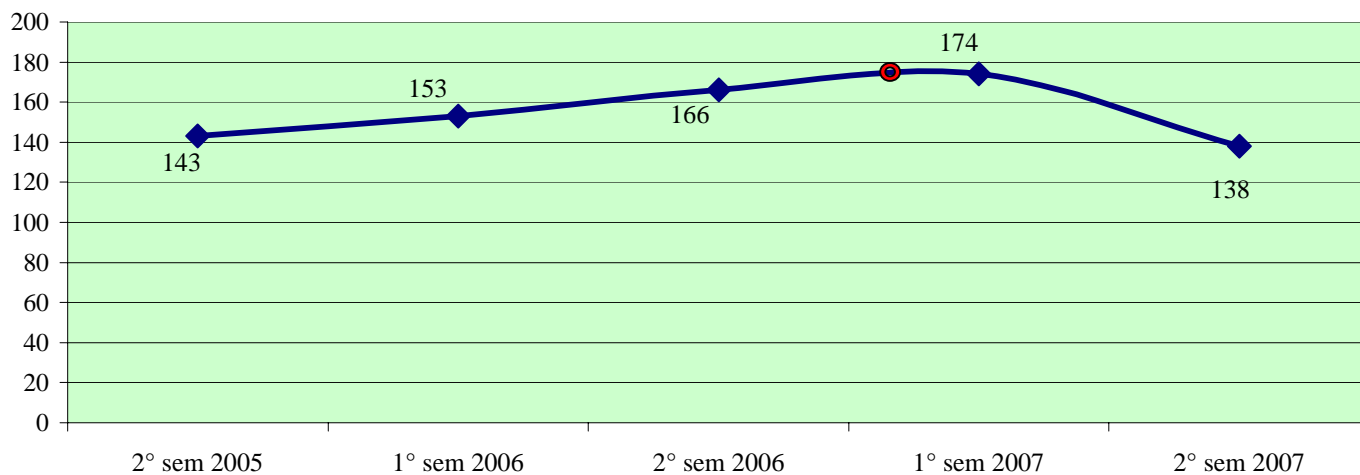

**Andamento semestrale della criminalità e dell'azione di contrasto  
dal 2° semestre 2005 al 2° semestre 2007**

Fonte dati SDI-SSD (cosolidati per gli anni 2005-2006, operativi per l'anno 2007)  
aggiornamento 18 febbraio 2008

**TOTALE RAPINE**

**Andamento semestrale della criminalità e dell'azione di contrasto  
dal 2° semestre 2005 al 2° semestre 2007**

**Rapine in banca**

**Andamento semestrale della criminalità e dell'azione di contrasto dal 2° semestre 2005 al 2° semestre 2007**

**Rapine in banca**

**Rapine in abitazione**

**Rapine in pubblica via**

**Andamento semestrale della criminalità e dell'azione di contrasto  
dal 2° semestre 2005 al 2° semestre 2007**

**DANNEGGIAMENTO ed INCENDI DOLOSI**

**ESTORSIONI**

**STUPEFACENTI**

**- Patto per la sicurezza stipulato il 18 maggio 2007**

**Andamento semestrale della criminalità e dell'azione di contrasto  
dal 2° semestre 2005 al 2° semestre 2007**

**TOTALE PERSONE DENUNCIATE/ARRESTATE**