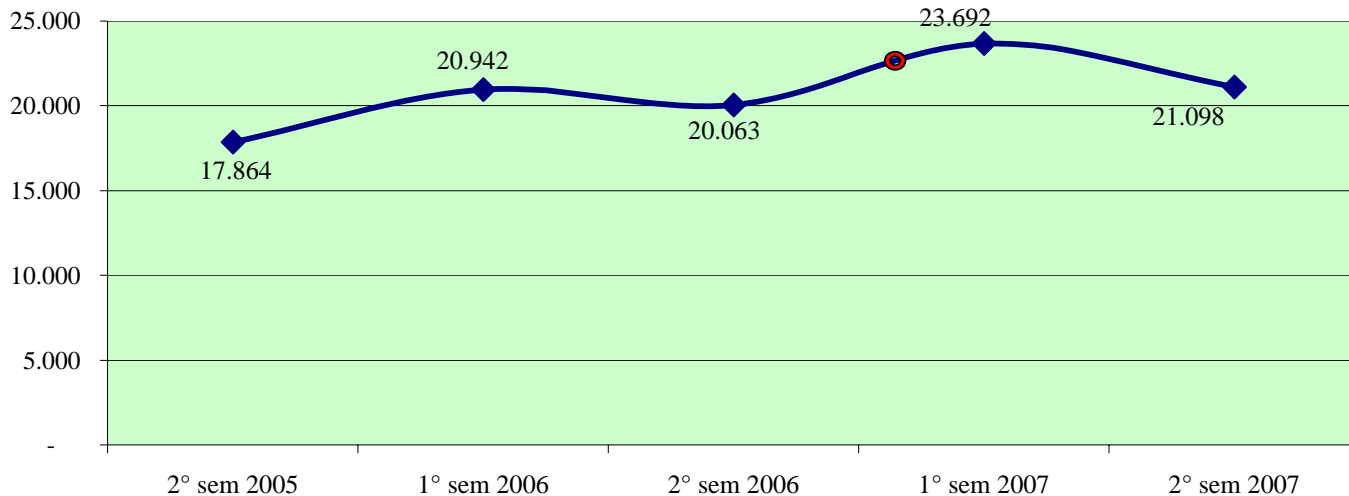

**Andamento semestrale della criminalità e dell'azione di contrasto  
dal 2° semestre 2005 al 2° semestre 2007**

Fonte dati SDI-SSD (cosolidati per gli anni 2005-2006, operativi per l'anno 2007)  
aggiornamento 18 febbraio 2008

**TOTALE RAPINE**

**Andamento semestrale della criminalità e dell'azione di contrasto  
dal 2° semestre 2005 al 2° semestre 2007**

**Rapine in banca**

**Andamento semestrale della criminalità e dell'azione di contrasto dal 2° semestre 2005 al 2° semestre 2007**

**Rapine in banca**

**Rapine in abitazione**

**Rapine in pubblica via**

**Andamento semestrale della criminalità e dell'azione di contrasto  
dal 2° semestre 2005 al 2° semestre 2007**

**DANNEGGIAMENTO ed INCENDI DOLOSI**

**ESTORSIONI**

**STUPEFACENTI**

**- Patto per la sicurezza stipulato il 18 maggio 2007**

**Andamento semestrale della criminalità e dell'azione di contrasto  
dal 2° semestre 2005 al 2° semestre 2007**

**TOTALE PERSONE DENUNCIATE/ARRESTATE**