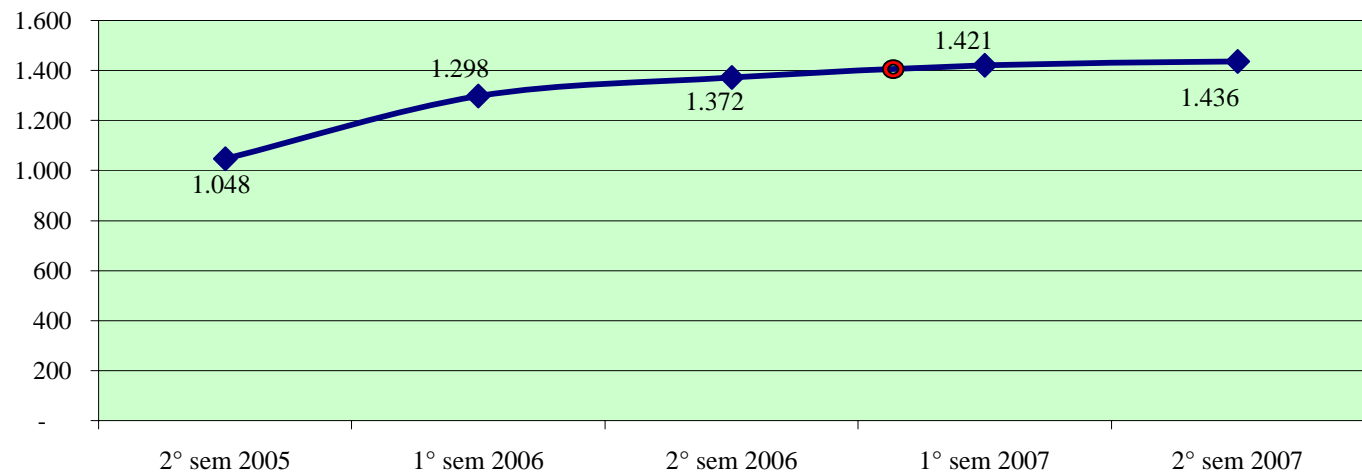

Rapine in pubblica via