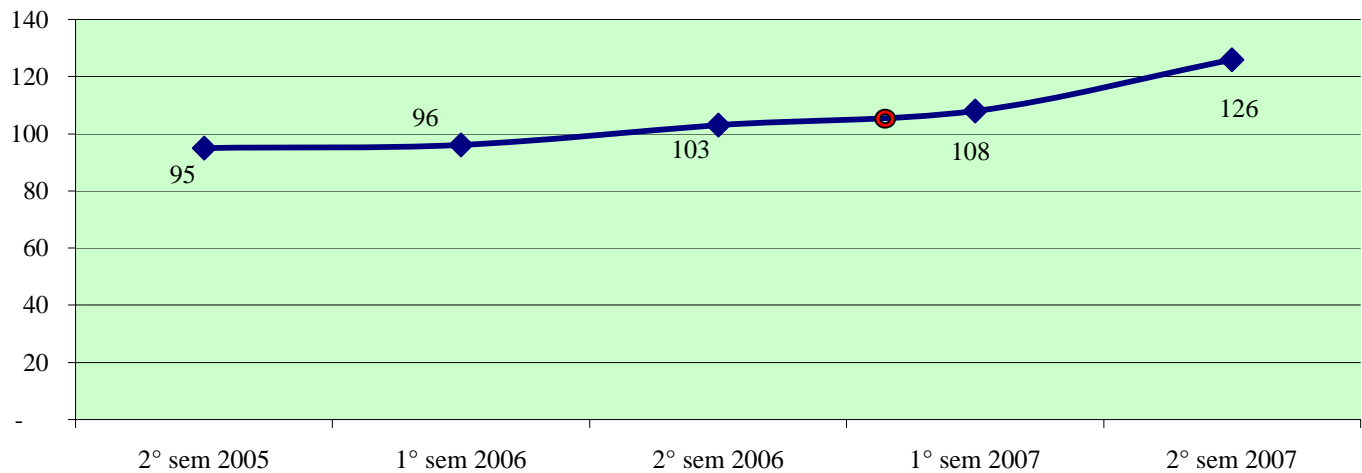

Rapine in abitazione