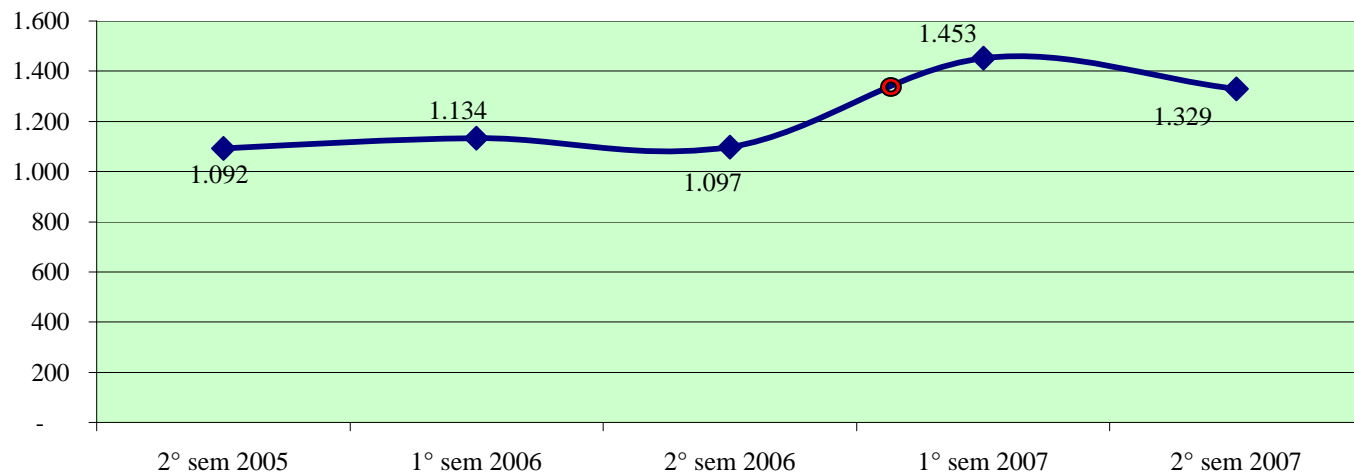

STUPEFACENTI