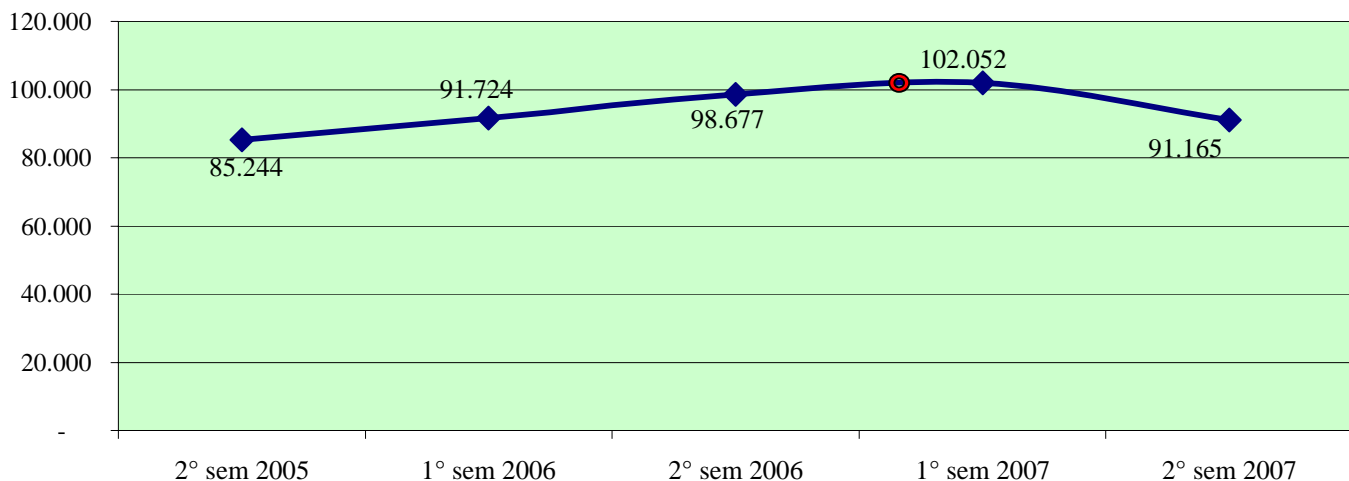

**Andamento semestrale della criminalità e dell'azione di contrasto  
dal 2° semestre 2005 al 2° semestre 2007**

Fonte dati SDI-SSD (cosolidati per gli anni 2005-2006, operativi per l'anno 2007)  
aggiornamento 18 febbraio 2008

**TOTALE GENERALE DEI DELITTI**

**OMICIDI VOLONTARI CONSUMATI**

Anno 2007: fonte DCPC

**LESIONI DOLOSE**

**Andamento semestrale della criminalità e dell'azione di contrasto  
dal 2° semestre 2005 al 2° semestre 2007**

**VIOLENZE SESSUALI**

**TOTALE FURTI**

**Furto con strappo**

**Andamento semestrale della criminalità e dell'azione di contrasto  
dal 2° semestre 2005 al 2° semestre 2007**

**Furto con destrezza**

**Furti in abitazione**